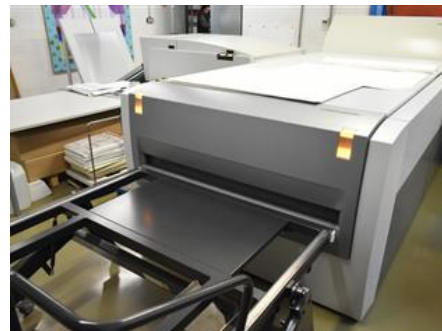

Curriculum Vitae stroje s referenčním číslem: 19560

HEIDELBERG SUPRASETTER 105

CTP System a vyvolávací automat

SPECIÁLNÍ NABÍDKA

| | |
|--------------------------|--|
| Značka: | Heidelberg Postpress Deutschland GmbH, Brahestrasse 8, Leipzig, Germany |
| Rok výroby: | 2008 |
| Max. Formát/šíře: | 750x1050 mm (29,5"x41,3") |
| Počítadlo: | 190000 archů |

Další popis:
termální technologie
2 laserové hlavy
automatické nakládání desek
více kazetový nakladač MCL se 3 kazetami
zásobník na 100 desek
tloušťka desky od 0,15 do 0,35 mm
rozišení 2400 - 2540 dpi
vyvolávací automat Glunz Jensen PT 85
automatický vykladač desek