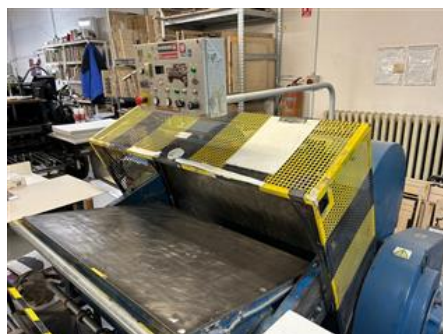

Curriculum Vitae numer referencyjny maszyny: 23501**STRATI N 2 / 41****Sztancarka**

Producent: Strati spol. s r.o. - Praha, Czech Republic
Rok produkcji : 2007
Max. Format / szerokość: 1040x720 x mm (40,9 "x 28,3")

Opis dodatkowy:

Dostępność: natychmiast

Powód sprzedaży: zakup nowej maszyny

Stan techniczny maszyny: funkcjonalny, stanem i zużyciem odpowiadający wiekowi, utrzymany stale w produkcji

Uwaga: Opis stanu maszyny umieszczony w CV został opracowany na podstawie informacji uzyskanych od ostatniego właściciela lub użytkownika maszyny lub w czasie przeglądu dokonanego przez naszego pracownika, tak abyśmy mogli dostarczyć Państwu jak najwięcej informacji. Dla Państwa bezpieczeństwa polecamy samodzielny przegląd maszyny lub ocenę dokonaną przez niezależnego mechanika. Na maszyny i urządzenia nie udzielamy żadnych gwarancji.