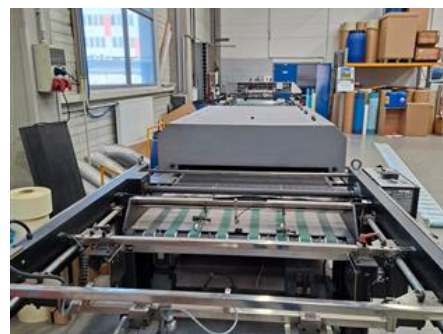

Curriculum Vitae numer referencyjny maszyny: 26519

SPS REHMUS CYBERPRESS CP2

Maszyna do sitodruku

OFERTA SPECJALNA

Producent: SPS® TechnoScreen GmbH, Wuppertal, Germany
Rok produkcji : 2005
Max. Format / szerokość: 720x1020 x mm (28,3 "x 40,2")

Opis dodatkowy:

Dostępność: natychmiast

Powód sprzedaży: ograniczenie produkcji

Stan techniczny maszyny: funkcjonalny, stanem i zużyciem odpowiadający wiekowi, utrzymany można zobaczyć w produkcji

Uwaga: Opis stanu maszyny umieszczony w CV został opracowany na podstawie informacji uzyskanych od ostatniego właściciela lub użytkownika maszyny lub w czasie przeglądu dokonanego przez naszego pracownika, tak abyśmy mogli dostarczyć Państwu jak najwięcej informacji. Dla Państwa bezpieczeństwa polecamy samodzielny przegląd maszyny lub ocenę dokonaną przez niezależnego mechanika. Na maszyny i urządzenie nie udzielamy żadnych gwarancji.