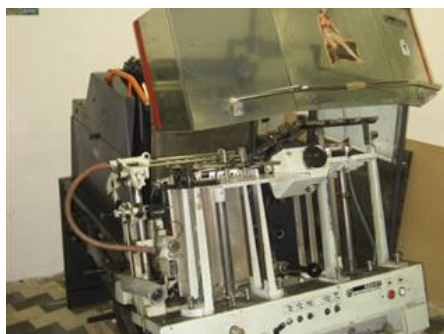

Curriculum Vitae numer referencyjny maszyny: X 1912

GRAFOPRESS GPE

Typograficzna maszyna

Rok produkcji : 1985
 Ilość kolorów: 1
 Format max.: 250x360 mm (9,8 "x 14,2")
 ok. B4

Opis dodatkowy:

Dostępność: natychmiast

Powód sprzedaży: sprzedaż zbędnego sprzętu

Stan techniczny maszyny: funkcjonalny, kompletny zdemontowana, na magazynie, po uzgodnieniu można uruchomić

Opinia Machinery Europe: tańsza kopie Heidelberg Tiegel