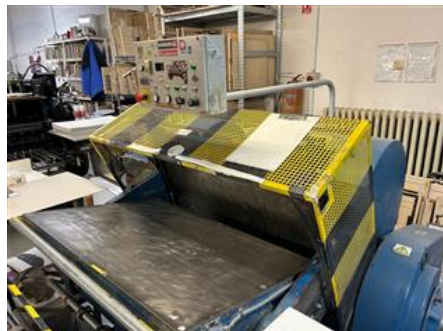

Curriculum Vitae машины с регистрационным номером: 23501

STRATI N 2 / 41

Оборудование для высечки

СПЕЦИАЛЬНОЕ ПРЕДЛОЖЕНИЕ

Производитель: Strati spol. s r.o. - Praha, Czech Republic
Год производства: 2007
Max. Формат/ширина: 1040x720 мм(40,9"x28,3")