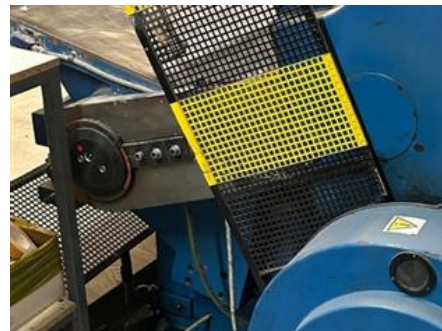

Curriculum Vitae машины с регистрационным номером: 23501

STRATI N 2 / 41

Оборудование для высечки

СПЕЦИАЛЬНОЕ ПРЕДЛОЖЕНИЕ

Производитель: Strati spol. s r.o. - Praha, Czech Republic
Год производства: 2007
Max. Формат/ширина: 1040x720 мм(40,9"x28,3")