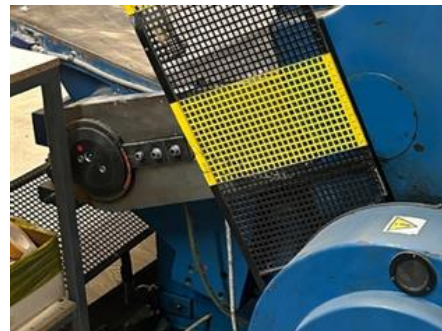

Curriculum Vitae машины с регистрационным номером: 23501

STRATI N 2 / 41

Оборудование для высечки

СПЕЦИАЛЬНОЕ ПРЕДЛОЖЕНИЕ

Производитель: Strati spol. s r.o. - Praha, Czech Republic
Год производства: 2007
Мах. Формат/ширина: 1040x720 мм(40,9"x28,3")