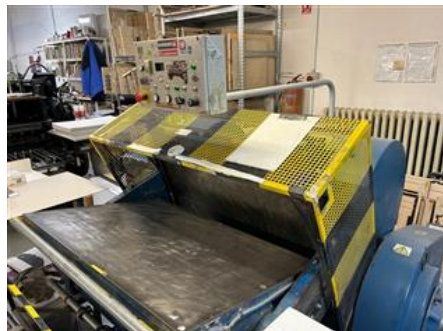

Curriculum Vitae машины с регистрационным номером: 23501

STRATI N 2 / 41

Оборудование для высечки

СПЕЦИАЛЬНОЕ ПРЕДЛОЖЕНИЕ

Производитель: Strati spol. s r.o. - Praha, Czech Republic
Год производства: 2007
Мах. Формат/ширина: 1040x720 мм(40,9"x28,3")