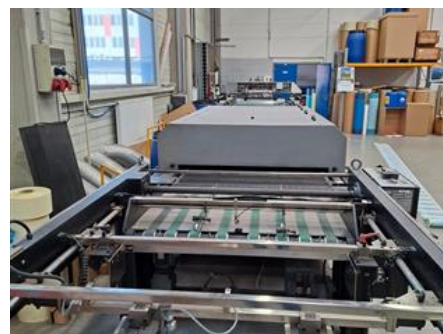

Curriculum Vitae машины с регистрационным номером: 26519

SPS REHMUS CYBERPRESS CP2

Трафаретная печатная машина

СПЕЦИАЛЬНОЕ ПРЕДЛОЖЕНИЕ

Производитель: SPS® TechnoScreen GmbH, Wuppertal, Germany
Год производства: 2005
Мак. Формат/ширина: 720x1020 мм(28,3"x40,2")

Доступность: немедленно

Опыт работы: высококачественное выборочное и сплошное лакирование, шрифт Брайля

Причина продажи: сокращение производства

Техническое состояние машины: функционирующая, износ пропорционально своему возрасту, проводится регулярная профилактика можно увидеть в работе

Дополнительное описание:
работа с УФ-красками и лаком
трафаретная печать с стапельным накладом CP 2
вакуумная головка с двумя окружностями
контроль двойного листа
размер рамки печати 1140 x 1280 мм
одна печатная секция
сушильный туннель UC 2
макс. ширина ленты 1200 мм
макс. ширина трубки 1100 мм
мощность 120 Вт / см
2 отдельные секции
полностью интегрированная стапельная приемка ST 2
макс. высота стопы на приемке 830 мм
макс. вес стопы 1000 кг