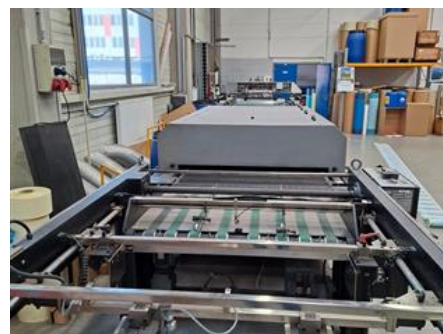

Curriculum Vitae машины с регистрационным номером: 26519

SPS REHMUS CYBERPRESS CP2

Трафаретная печатная машина

СПЕЦИАЛЬНОЕ ПРЕДЛОЖЕНИЕ

Производитель: SPS® TechnoScreen GmbH, Wuppertal, Germany
Год производства: 2005
Мах. Формат/ширина: 720x1020 мм(28,3"x40,2")

Доступность: немедленно

Опыт работы: высококачественное выборочное и сплошное лакирование, шрифт Брайля

Причина продажи: сокращение производства

Техническое состояние машины: функционирующая, износ пропорционально своему возрасту, проводится регулярная профилактика можно увидеть в работе

Дополнительное описание:
работа с УФ-красками и лаком
трафаретная печать с стапельным накладом CP 2
вакуумная головка с двумя окружностями
контроль двойного листа
размер рамки печати 1140 x 1280 мм
одна печатная секция
сушильный туннель UC 2
макс. ширина ленты 1200 мм
макс. ширина трубки 1100 мм
мощность 120 Вт / см
2 отдельные секции
полностью интегрированная стапельная приемка ST 2
макс. высота стопы на приемке 830 мм
макс. вес стопы 1000 кг