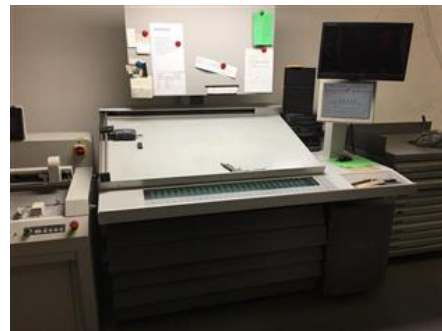

Curriculum Vitae машины с регистрационным номером: 12010

RYOBI 925

Машина для листовой офсетной печати

СПЕЦИАЛЬНОЕ ПРЕДЛОЖЕНИЕ

Производитель:	RYOBI IMAGIX CO., Tokyo, Japan
Год производства:	2007
Количество цветов:	5
Мах. формат:	640x920 мм(25,2"x36,2") около A1
Счетчик:	100 млн. оттисков

Доступность: немедленно

Опыт работы: Первый владелец

Причина продажи: покупка нового оборудования

Дополнительное описание:

Ryobimatic алкогольное увлажнение
Technotrans охлаждение и циркуляция
высокая приемка
Ryobi PCS-G красочными зонами и регистрами привошки дистанционное управление
полуавтоматическое смена форм
Ryobi RP 920 быстросажимная система монтирования пластин включая перфоратор для пластин
красящих валиков, офсетных чехлов автоматическая смывка
распылитель порошка
Ryobi PDS-E (система плотности печати)
ионизационное устройство,
Компрессор Atlas Copco GX2 FF