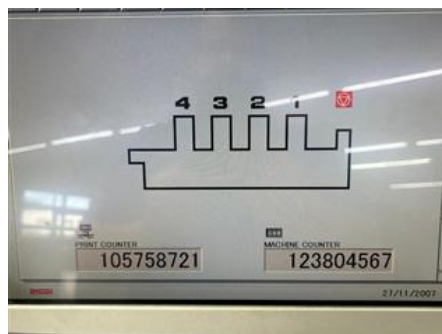

Curriculum Vitae машины с регистрационным номером: 24007

RYOBI 524 GX

Машина для листовой офсетной печати

СПЕЦИАЛЬНОЕ ПРЕДЛОЖЕНИЕ

Производитель:	RYOBI IMAGIX CO., Tokyo, Japan
Год производства:	2008
Количество цветов:	4
Мах. формат:	520x375 мм(20,5"x14,8") около B3
Мах. скорость:	15000 оборотов в час
Счетчик:	106 млн. оттисков

Дополнительное описание:
Ryobimatic алкогольное увлажнение
Technotrans охлаждение и циркуляция
не имеет поворотного устройства
низкая приемка
PCS - Н красочными зонами и регистрами приводеи дистанционное управление
semi Autoplate RPC полуавтоматическое смена форм
красящих валликов, офсетных чехлов автоматическая смывка
распылитель порошка