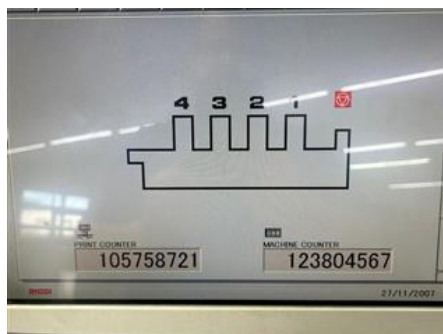

Curriculum Vitae машины с регистрационным номером: 24007

RYOBI 524 GX

Машина для листовой офсетной печати

СПЕЦИАЛЬНОЕ ПРЕДЛОЖЕНИЕ

Производитель:	RYOBI IMAGIX CO., Tokyo, Japan
Год производства:	2008
Количество цветов:	4
Мах. формат:	520x375 мм(20,5"x14,8") около B3
Мах. скорость:	15000 оборотов в час
Счетчик:	106 млн. оттисков

Дополнительное описание:
Ryobimatic алкогольное увлажнение
Technotrans охлаждение и циркуляция
не имеет поворотного устройства
низкая приемка
PCS - Н красочными зонами и регистрами привоdки дистанционное управление
semi Autoplate RPC полуавтоматическое смена форм
красящих валликов, офсетных чехлов автоматическая смывка
распылитель порошка