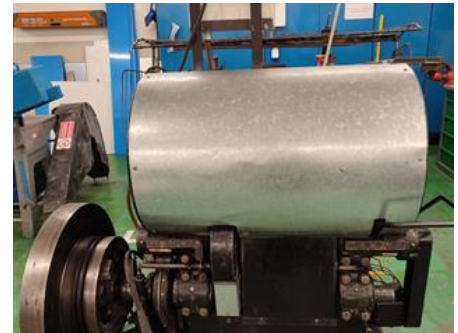

Curriculum Vitae машины с регистрационным номером: 24503

MANSFELD

Оборудование для высечки

СПЕЦИАЛЬНОЕ ПРЕДЛОЖЕНИЕ

Год производства: примерно 1975
Мах. Формат/ширина: 610x860 мм(24,0"x33,9")

Дополнительное описание: