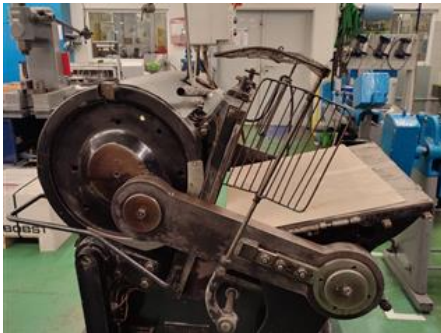

Curriculum Vitae машины с регистрационным номером: 24503

MANSFELD

Оборудование для высечки

СПЕЦИАЛЬНОЕ ПРЕДЛОЖЕНИЕ

Год производства: примерно 1975
Мах. Формат/ширина: 610x860 мм(24,0"x33,9")

Дополнительное описание: