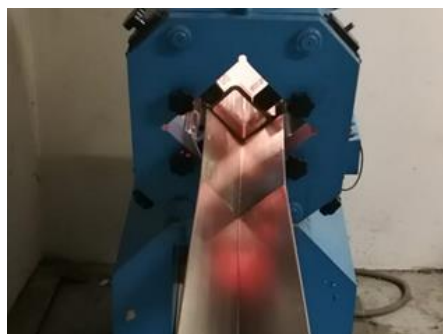

### LOMBARDI LH 23 Оборудование для высечки

**Производитель:** Lombardi Converting Machinery S.p.A. Via del Mella, 61/63 - 25131 Brescia (BS), Italy

**Год производства:** 1992  
**Мах. Формат/ширина:** 230x230 мм, 1"x9,1")