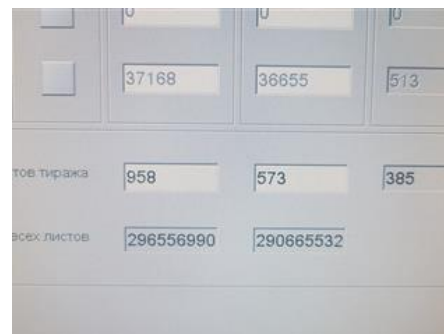

Curriculum Vitae машины с регистрационным номером: 19032

KBA RAPIDA 105 - 7 + L ALV2 CX Машина для листовой офсетной печати

СПЕЦИАЛЬНОЕ ПРЕДЛОЖЕНИЕ

Производитель:	KBA CCE GmbH, Radebeul, Germany
Год производства:	2008
Количество цветов:	6 + лакирование дисперсионный (Haris & Bruno)
Мах. формат:	720x1050 мм28,3"x41,3") около B1
Мах. скорость:	18000 оборотов в час
Счетчик:	296 млн. оттисков