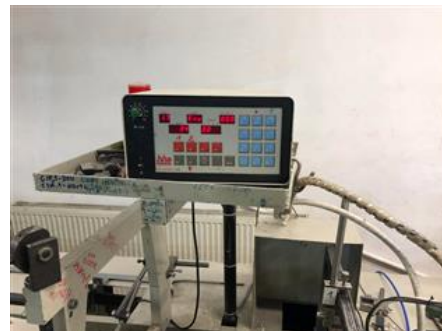

Curriculum Vitae машины с регистрационным номером: 23549

JAGENBERG DIANA 105 - 2

Машина для склеивания коробок

СПЕЦИАЛЬНОЕ ПРЕДЛОЖЕНИЕ

Производитель: Jagenberg AG, Krefeld, Germany
Год производства: 1991
Мах. Формат/ширина: 900x1050 мм(35,4"x41,3")