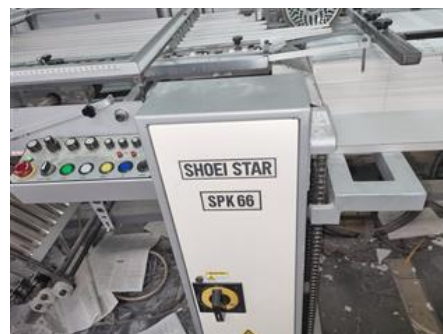

Curriculum Vitae máquinas con número de referencia: R 21539

SHOEI SPK 66 - 6KL

Fabricante:	SHOEI Machinery Mfg Co, Ltd., Tokyo, Japan	Más detalles:
Año de producción:	2015	
Máx. tamaño/anchura:	650x1100 mm (25,6"x43,3")	