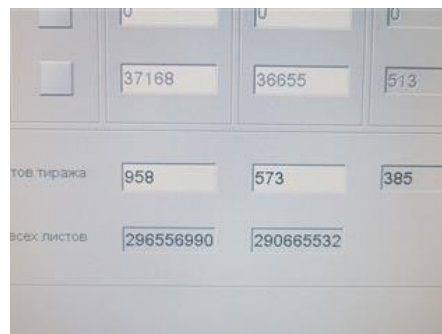

Curriculum Vitae máquinas con número de referencia: 19032

KBA RAPIDA 105 - 7 + L ALV2 CX

OFERTA ESPECIAL

Fabricante:	KBA CCE GmbH, Radebeul, Germany
Año de producción:	2008
Número de colores:	6 + barnizado dispersivo (Harris & Bruno)
Max. formato:	720x1050 mm (28,3"x41,3") aprox. B1
Máx. velocidad:	18000 vueltas por hora
Calculadora:	296 mil. impresiones