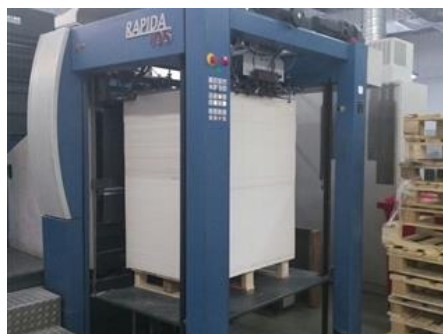

Curriculum Vitae máquinas con número de referencia: 19032

KBA RAPIDA 105 - 7 + L ALV2 CX

OFERTA ESPECIAL

Fabricante:	KBA CCE GmbH, Radebeul, Germany
Año de producción:	2008
Número de colores:	6 + barnizado dispersivo (Harris & Bruno)
Max. formato:	720x1050 mm (28,3"x41,3") aprox. B1
Máx. velocidad:	18000 vueltas por hora
Calculadora:	296 mil. impresiones

Más detalles:
Alcolor de alcohol mojado
Baldwin refrigeración y circulación
no tiene volteador
alto extendido salida
Ergotronic Professional tinteros y registros mando a distancia
automático carga de planchas
de cilindros de tintas, de contrapresión, de relieve de off set lavado automático
WariDry Infrasecado