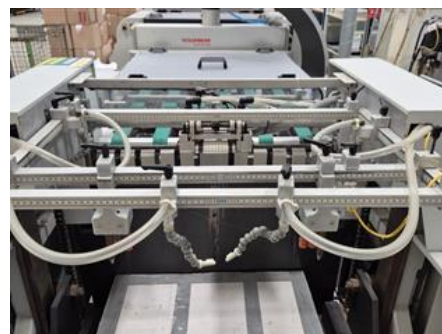

Curriculum Vitae máquinas con número de referencia: 26510

HARRIS & BRUNO ExcelCoat ZR30

OFERTA ESPECIAL

Año de producción: 2017
Máx. tamaño/anchura: 760x760 mm (29,9"x29,9")

Más detalles:

Accesibilidad: inmediatamente