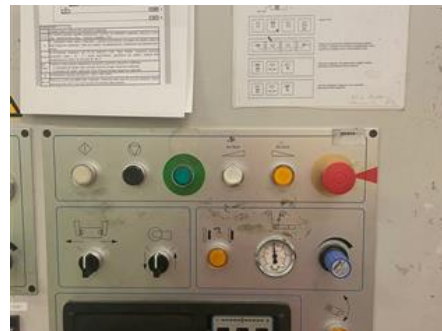

## Curriculum Vitae máquinas con número de referencia: 26511

## EMAC TSW 801 - S Guillotina de rodillo