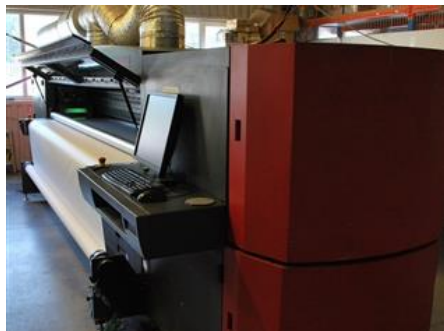

## EFI VUTEK GS 3250